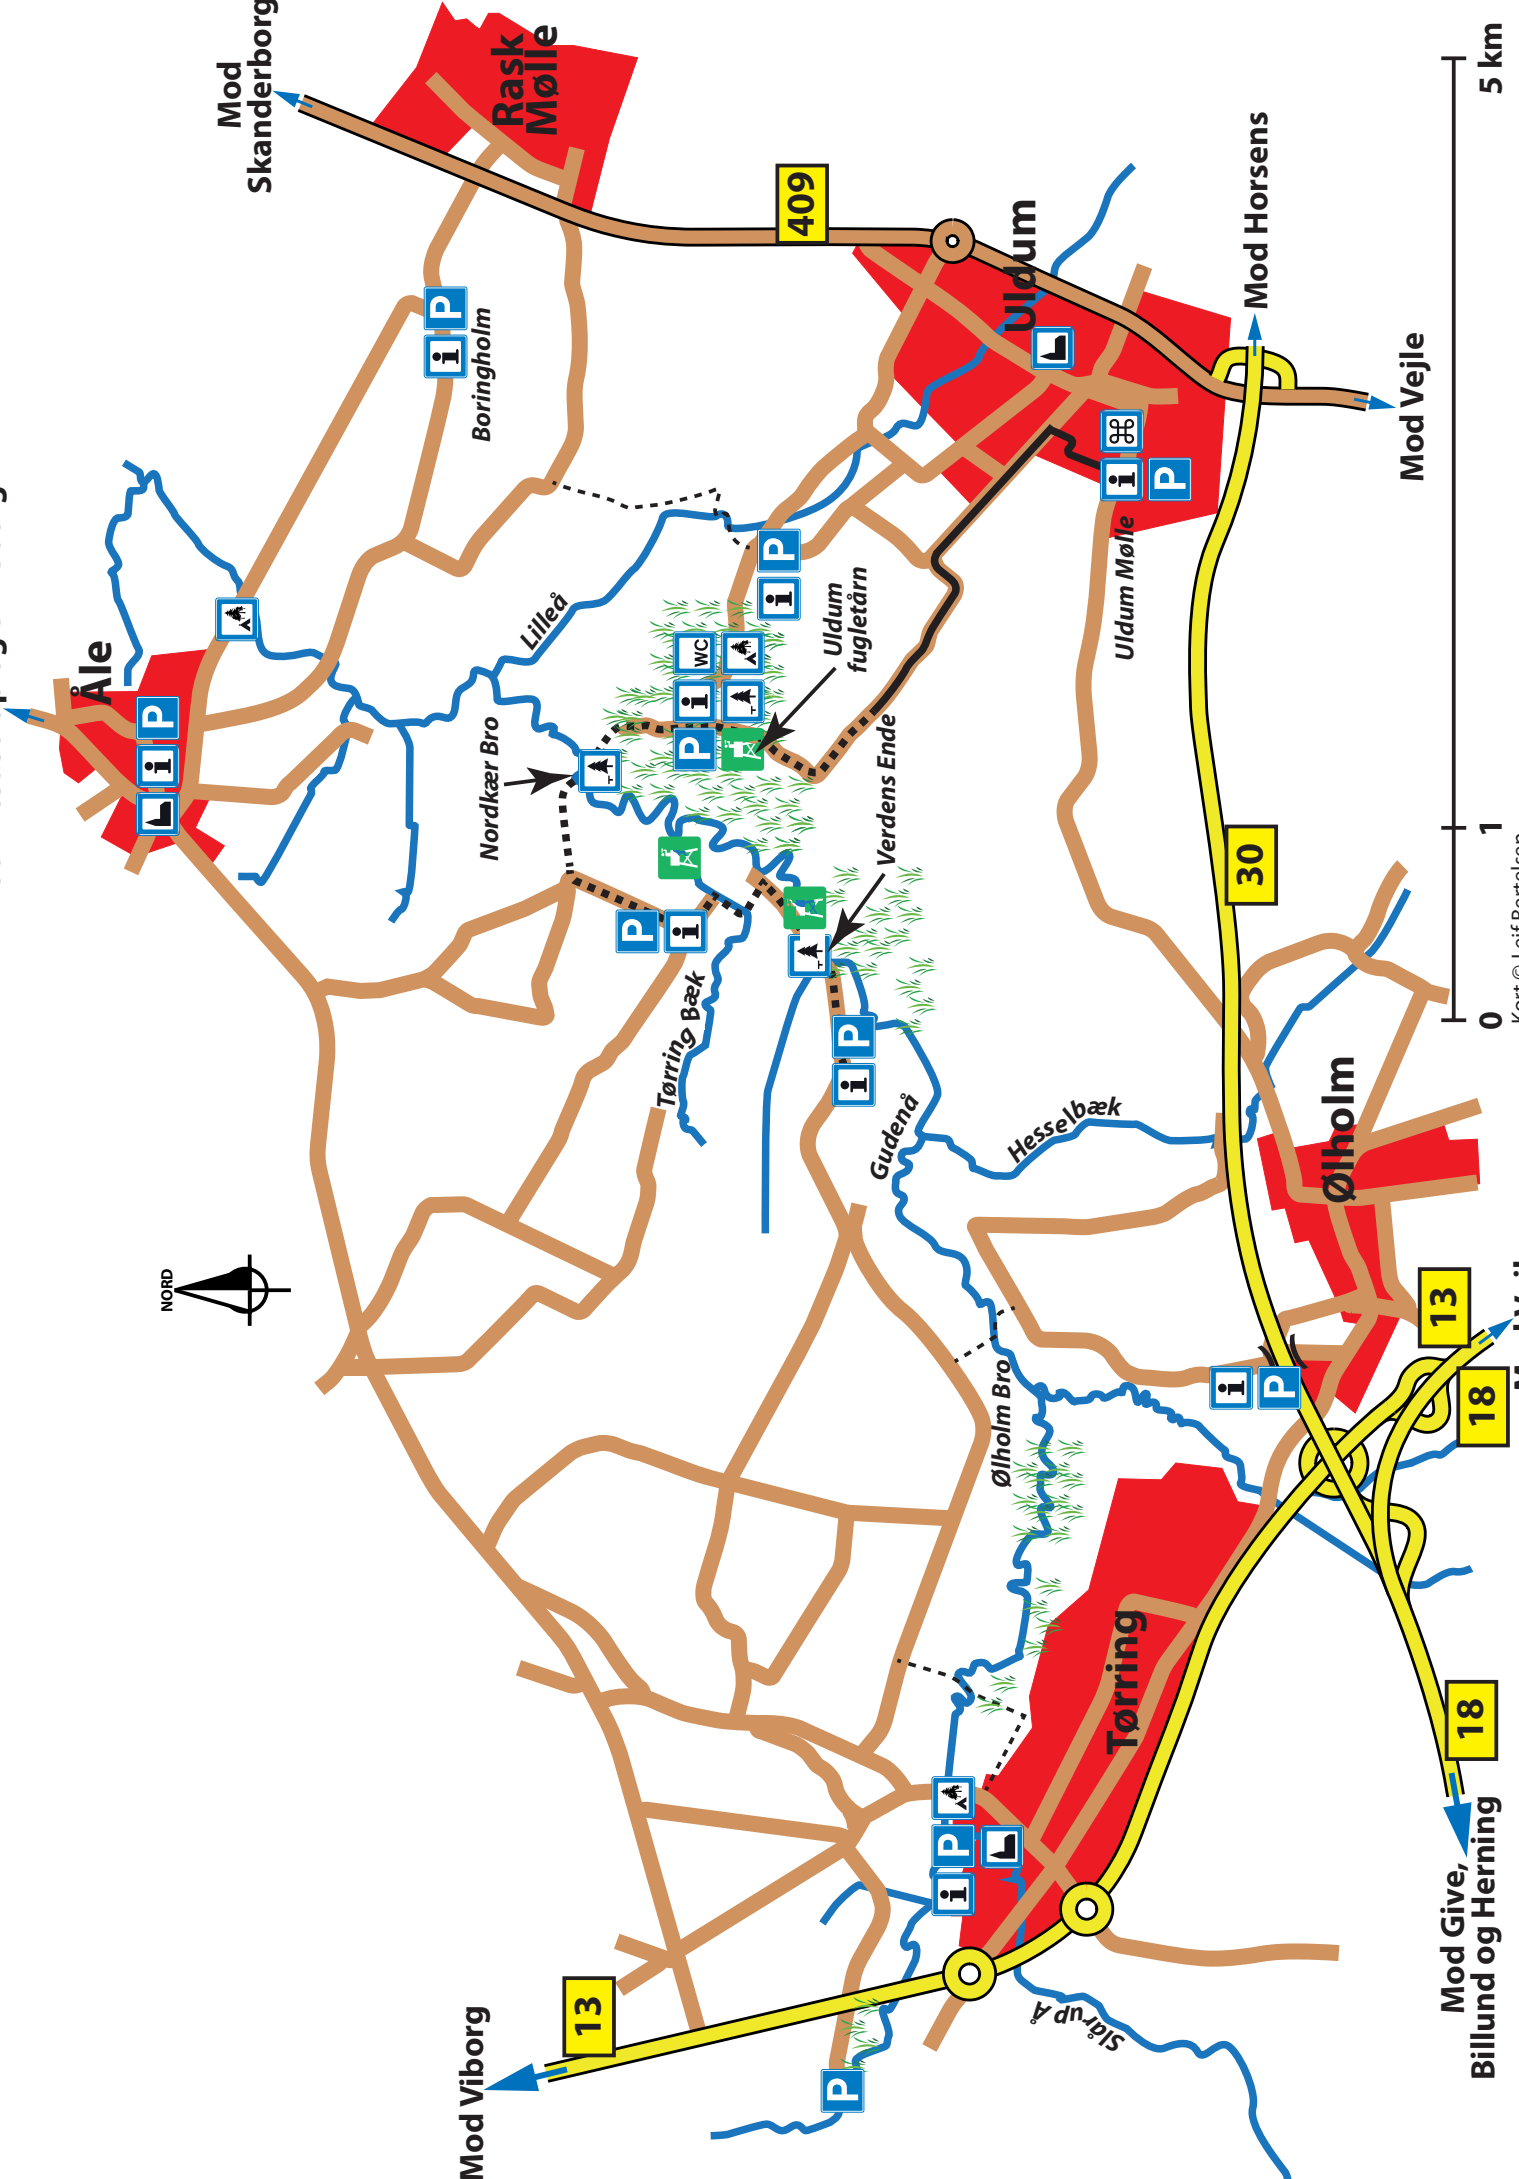

Mod Brædstrup og Silkeborg

Mod Skanderborg

Mod Viborg

13

i P

Slstrup Å

Tørring

i P

Mod Give,  
Billund og Herning

18

18

13

Mod Vejle

Ølholm

30

Hessebæk

Gudena

i P

Verdens Ende

Uldum fugletårn

Tørring Bæk

P

Nordkær Bro

Lilleå

0 1 5 km

Kort © Leif Bertelsen