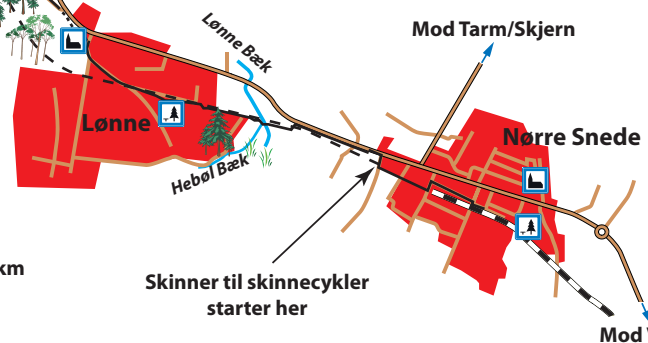

Nr. Nebel - Nymindegab

Signatur

| | |
|---|--------------------------------------|
|  | Cykelrute: fast belægning/grus |
|  | Vandløb |
|  | Markvej/Skovvej |
|  | Kommunevej |
|  | Landevej |
|  | Motor- eller hovedvej |
|  | Sti |
|  | Jernbane |
|  | Dige |
|  | Sø, fjord eller hav |
|  | Heder |
|  | Enge |
|  | Skov |
|  | Informationstavle eller turistkontor |
|  | Seværdighed |
|  | Toilet |
|  | Rasteplds |
|  | Naturlejrplads |
|  | Kirke |
|  | P-plads |
|  | Udsigts- eller fugletårn |

Mod Hvide Sande/Ringkjøbing

Skiner til skinnecykler stopper her

Skiner til skinnecykler starter her

Mod Varde