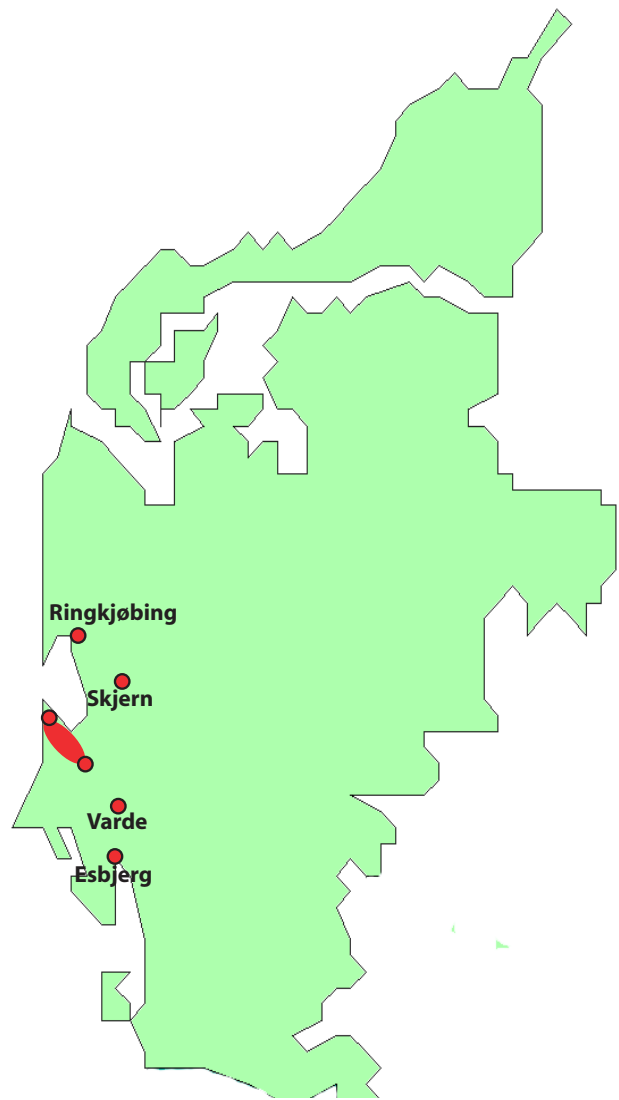

Nr. Nebel - Nymindegab

Signatur

| | |
|---|--------------------------------------|
|  | Cykelrute: fast belægning/grus |
|  | Vandløb |
|  | Markvej/Skovvej |
|  | Kommunevej |
|  | Landevej |
|  | Motor- eller hovedvej |
|  | Sti |
|  | Jernbane |
|  | Dige |
|  | Sø, fjord eller hav |
|  | Heder |
|  | Enge |
|  | Skov |
|  | Informationstavle eller turistkontor |
|  | Seværdighed |
|  | Toilet |
|  | Rasteplds |
|  | Naturlejrplads |
|  | Kirke |
|  | P-plads |
|  | Udsigts- eller fugletårn |

Mod Hvide Sande/Ringkjøbing

Skiner til skinnecykler stopper her

Skiner til skinnecykler starter her

Mod Varde