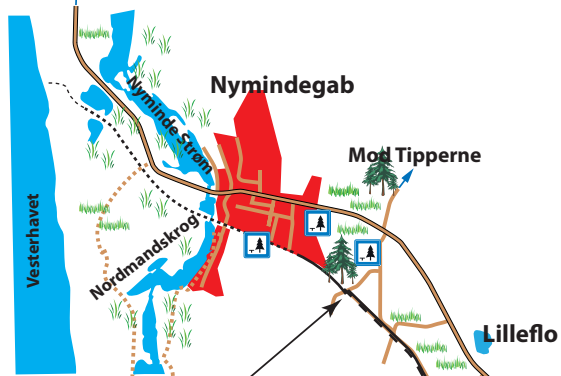

Nr. Nebel - Nymindegab

Signatur

| | |
|---|--------------------------------------|
|  | Cykelrute: fast belægning/grus |
|  | Vandløb |
|  | Markvej/Skovvej |
|  | Kommunevej |
|  | Landevej |
|  | Motor- eller hovedvej |
|  | Sti |
|  | Jernbane |
|  | Dige |
|  | Sø, fjord eller hav |
|  | Heder |
|  | Enge |
|  | Skov |
|  | Informationstavle eller turistkontor |
|  | Seværdighed |
|  | Toilet |
|  | Rasteplds |
|  | Naturlejrplads |
|  | Kirke |
|  | P-plads |
|  | Udsigts- eller fugletårn |

Mod Hvide Sande/Ringkjøbing

Skiner til skinnecykler stopper her

Skiner til skinnecykler starter her

Mod Varde